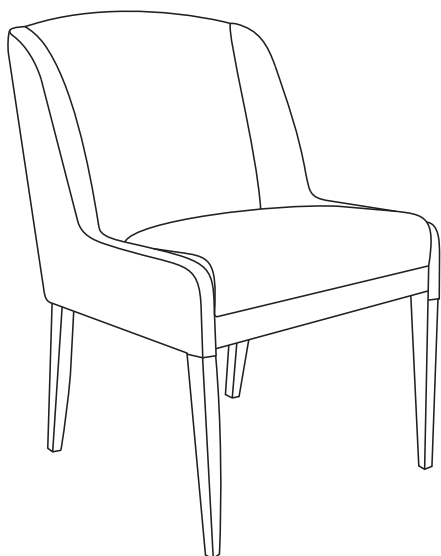

# CARLA / W x H x D sitting height: 49

**Passe  
Partout**®

1-seat without arms  
58x85x68

1-seat  
58x85x68

## ROMP

poten, zit- en rugconstructie: beuk