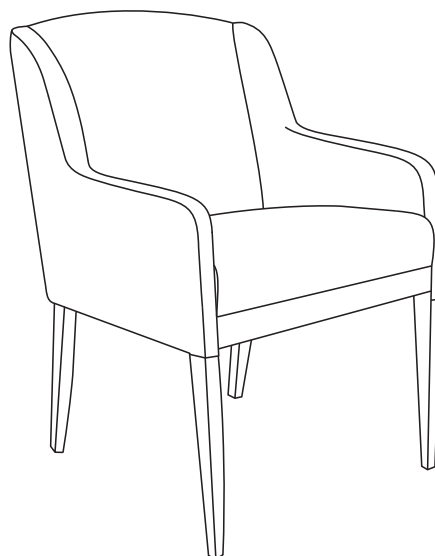

# CARLA / W x H x D sitting height: 49

**Passe  
Partout**®

1-seat without arms  
58x85x68

1-seat  
58x85x68

## ROMP

poten, zit- en rugconstructie: beuk