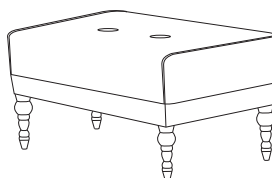

JULIETTE /

W x H x D
sitting height: 44

**Passe
Partout**®

1-seat
77x79x83

Pouf
60x36x40

Standard	Options		Pouf
			
Type: 291 (Juliette) 5,2x26,5 (beech, colours see options)	Type: 302 (Juliette) 6x26 (beech, colours see options)	Type: 299 (Emile) 5x26 (beech, colours see options)	Type: 390 (Juliette) 6x18 (beech, colours see options)

ROMP

dragende delen uit beuk en/of gelaagd hardhout

ONDERVERING

zigzag veren in zit en rug met polyestervliesafdekking

ZITKUSSEN

hoogelastisch schuim HR 35kg/m3 met dacronafdekking

RUGKUSSEN

hoogelastisch schuim 25kg/m3 met dacronafdekking

CARCASSE

structure portante en hêtre et/ou panneau stratifié
hyperrésistant

GARNI SUR

ressorts en zigzag dans siège et dos avec nappage polyester

COUSSIN D'ASSISE

mousse HR 35kg/m3 avec nappage dacron

COUSSIN DE DOS