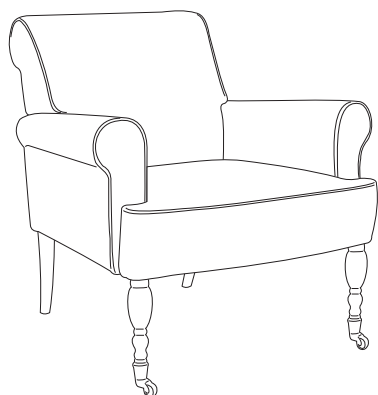

JULIETTE /

W x H x D
sitting height: 44

**Passe
Partout**®

1-seat
77x79x83

Pouf
60x36x40

Standard	Options		Pouf
			
Type: 291 (Juliette) 5,2x26,5 (beech, colours see options)	Type: 302 (Juliette) 6x26 (beech, colours see options)	Type: 299 (Emile) 5x26 (beech, colours see options)	Type: 390 (Juliette) 6x18 (beech, colours see options)

ROMP

dragende delen uit beuk en/of gelaagd hardhout

ONDERVERING

zigzag veren in zit en rug met polyestervliesafdekking

ZITKUSSEN

hoogelastisch schuim HR 35kg/m3 met dacronafdekking

RUGKUSSEN

hoogelastisch schuim 25kg/m3 met dacronafdekking