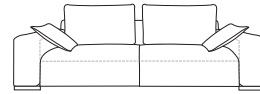

LEXUS / W x H x D sitting height: 40

Passe Partout®

1-seat
124x84x102

1,5-seat
154x84x102

2-seat
194x84x102

3-seat
224x84x102

3,5-seat
254x84x102

4-seat
288x84x102
(2 pieces)

1-seat 1 arm L
97x84x102

1-seat 1 arm R
97x84x102

1-seat w. arm
70x84x102

1,5-seat 1 arm L
127x84x102

1,5-seat 1 arm R
127x84x102

1,5-seat w. arm
100x84x102

Cosy 97 1 arm L*
97x84x140

Cosy 97 1 arm R*
97x84x140