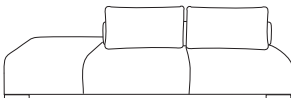

LEXUS / W x H x D sitting height: 40

Passe Partout®

1-seat
124x84x102

1,5-seat
154x84x102

2-seat
194x84x102

3-seat
224x84x102

3,5-seat
254x84x102

4-seat
288x84x102
(2 pieces)

1-seat 1 arm L
97x84x102

1-seat 1 arm R
97x84x102

1-seat w. arm
70x84x102

1,5-seat 1 arm L
127x84x102

1,5-seat 1 arm R
127x84x102

1,5-seat w. arm
100x84x102

Cosy 97 1 arm L*
97x84x140

Cosy 97 1 arm R*
97x84x140

Cosy 127 1 arm L*
127x84x140

Cosy 127 1 arm R*
127x84x140

Long Cosy 1 arm L*
127x84x180

Long Cosy 1 arm R*
127x84x180

Chill L*
270x84x102

Chill R*
270x84x102

Corner 90
100x84x100

Pouf 70x70
70x40x70

Pouf 100x100
100x40x100

Under the arms

Type: 084 (Locca) 25x3.5
(beech, colours see options)

Other positions

Type: 005 (Paola) 11x3.5
(beech, colours see options)

ROMP

dragende delen uit beuk en/of gelaagd hardhout