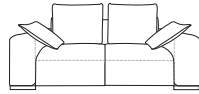

LEXUS / W x H x D sitting height: 40

Passe Partout®

1-seat
124x84x102

1,5-seat
154x84x102

2-seat
194x84x102

3-seat
224x84x102

3,5-seat
254x84x102

4-seat
288x84x102
(2 pieces)

1-seat 1 arm L
97x84x102

1-seat 1 arm R
97x84x102

1-seat w. arm
70x84x102

1,5-seat 1 arm L
127x84x102

1,5-seat 1 arm R
127x84x102

1,5-seat w. arm
100x84x102

Cosy 97 1 arm L*
97x84x140

Cosy 97 1 arm R*
97x84x140