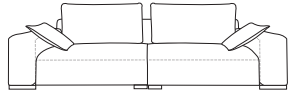

LEXUS / W x H x D sitting height: 40

Passe Partout®

1-seat
124x84x102

1,5-seat
154x84x102

2-seat
194x84x102

3-seat
224x84x102

3,5-seat
254x84x102

4-seat
288x84x102
(2 pieces)

1-seat 1 arm L
97x84x102

1-seat 1 arm R
97x84x102

1-seat w. arm
70x84x102

1,5-seat 1 arm L
127x84x102

1,5-seat 1 arm R
127x84x102

1,5-seat w. arm
100x84x102

Cosy 97 1 arm L*
97x84x140

Cosy 97 1 arm R*
97x84x140