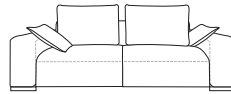

LEXUS / W x H x D sitting height: 40

Passe Partout®

1-seat
124x84x102

1,5-seat
154x84x102

2-seat
194x84x102

3-seat
224x84x102

3,5-seat
254x84x102

4-seat
288x84x102
(2 pieces)

1-seat 1 arm L
97x84x102

1-seat 1 arm R
97x84x102

1-seat w. arm
70x84x102

1,5-seat 1 arm L
127x84x102

1,5-seat 1 arm R
127x84x102

1,5-seat w. arm
100x84x102

Cosy 97 1 arm L*
97x84x140

Cosy 97 1 arm R*
97x84x140