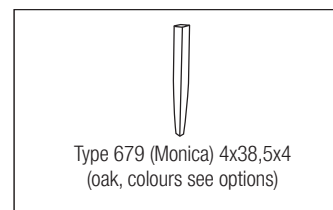

Colours ribs : 3525 light grey, 1238 dark grey,
4000 black, 2758 beige, 3545 dark brown

GESTELL

geformten Holz Rücken auf einem Metallsitzrahmen montiert

UNTERFEDERUNG

Wellenfedern mit Polyestervliesabdeckung
im Sitz und Rücken